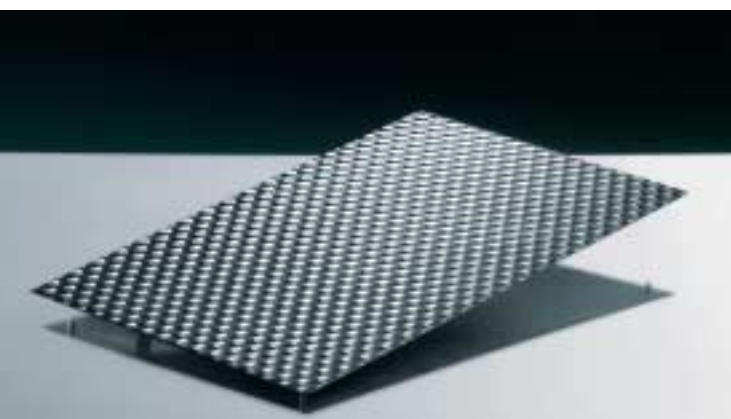

G-ZSZC801-110

G-ZSZC801-120

CNS-PLATTE FÜR WOK/PFANNE/TOPF

CNS-Platte für Wok-Pfanne mit mittig versetztem Ausschnitt zum Abdecken der Wasserschale oder des Universalrahmens

Daten

GN 1/1

Artikel-Nr.

G-ZSZCP02-000

CNS-DECORPLATTE

CNS-Decorplatte, schwarz gerippt und schwarz gerippt mit Schlitzern, zum Abdecken der Wasserschale

Daten

GN 1/1

GN 1/1

Artikel-Nr.

G-ZSZC001-000 schwarz gerippt

G-ZSZC002-000 schwarz gerippt mit Schlitzern