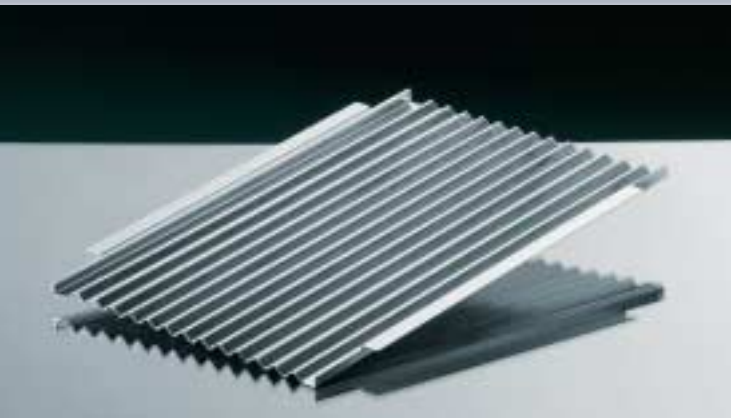

ZUBEHÖR

NIROMET
CREATIVE

SYSTEME UND CONCEPTE

GOURMESA | SZENARIO ZUBEHÖR

GRILLPLATTE

Grillplatte auf Wasserschale oder Universalrahmen

Daten

GN 1/1

GN 1/2

Artikel-Nr.

G-ZSZG001-110

G-ZSZG001-120