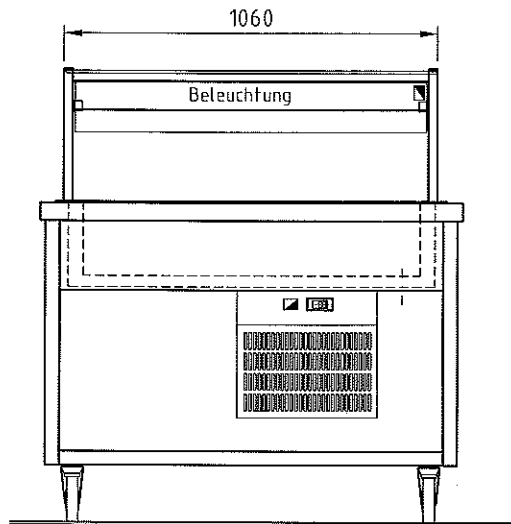

# SPEEDY-DAS MOBILE AUSGABESYSTEM

## Datenblatt

Kaltausgabe Speedy 3X GN 1/1

Art. Nr. M-KAW1278-00LB

Abdeckung 1200x750x50mm, mit umlaufender Tropfnase,  
mit eingebauter 3xGN 1/1 Kühlwanne, Kältemaschine untergebaut / Kältemittel R404A  
Kälteleistung bei VT-10° / 230 W  
CNS Aufsatz mit Glasablage und Beleuchtungsbord 30 W  
E-Anschluss / 230V / 260 W  
Hustenschutz aus Sicherheitsglas  
Unterbau offen mit festem Grundbord  
Tablettrutsche aushängbar / höhenverstellbar mit Sicherheitsarretierung  
aushängbare 3-seitige Verkleidung  
4xCNS Lenkrollen ø 125mm, 2 davon feststellbar

## Datenblatt

Kaltausgabe Speedy 3X GN 1/1

Art. Nr. M-KAW1278-01LB

Abdeckung 1200x750x50mm, mit umlaufender Tropfnase,  
mit eingebauter 3xGN 1/1 Kühlwanne, Kältemaschine untergebaut / Kältemittel R404A  
Kälteleistung bei VT-10° / 230W  
CNS Aufsatz mit Glasablage und Beleuchtungsbord 30 W  
E-Anschluss / 230V / 260 W  
Hustenschutz aus Sicherheitsglas  
Unterbau mit Flügeltüren und mit festem Grundbord  
Tablettrutsche beidseitig aushängbar / höhenverstellbar mit Sicherheitsarretierung  
aushängbare 4-seitige Verkleidung  
4xCNS Lenkrollen ø 125mm, 2 davon feststellbar