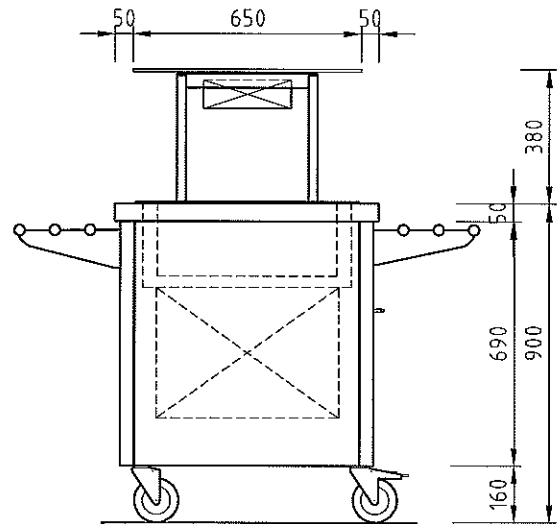

## Datenblatt

Kaltausgabe Speedy 3X GN 1/1

Art. Nr. M-KAW1278-00LB

Abdeckung 1200x750x50mm, mit umlaufender Tropfnase,  
mit eingebauter 3xGN 1/1 Kühlwanne, Kältemaschine untergebaut / Kältemittel R404A  
Kälteleistung bei VT-10° / 230 W  
CNS Aufsatz mit Glasablage und Beleuchtungsbord 30 W  
E-Anschluss / 230V / 260 W  
Hustenschutz aus Sicherheitsglas  
Unterbau offen mit festem Grundbord  
Tablettrutsche aushängbar / höhenverstellbar mit Sicherheitsarretierung  
aushängbare 3-seitige Verkleidung  
4xCNS Lenkrollen ø 125mm, 2 davon feststellbar

## Datenblatt

Kaltausgabe Speedy 3X GN 1/1

Art. Nr. M-KAW1278-01LB

Abdeckung 1200x750x50mm, mit umlaufender Tropfnase,  
mit eingebauter 3xGN 1/1 Kühlwanne, Kältemaschine untergebaut / Kältemittel R404A  
Kälteleistung bei VT-10° / 230W  
CNS Aufsatz mit Glasablage und Beleuchtungsbord 30 W  
E-Anschluss / 230V / 260 W  
Hustenschutz aus Sicherheitsglas  
Unterbau mit Flügeltüren und mit festem Grundbord  
Tablettrutsche beidseitig aushängbar / höhenverstellbar mit Sicherheitsarretierung  
aushängbare 4-seitige Verkleidung  
4xCNS Lenkrollen ø 125mm, 2 davon feststellbar