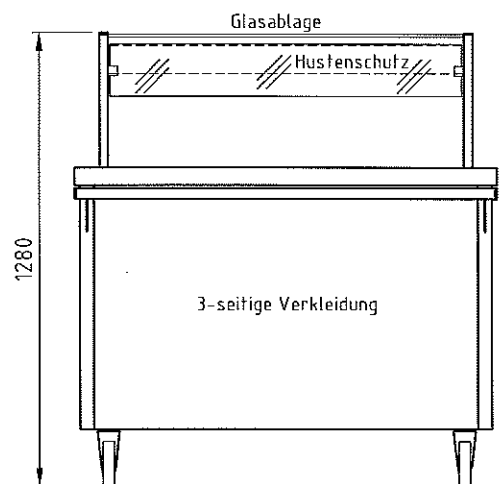

## Datenblatt

Kaltausgabe Speedy 3X GN 1/1

Art. Nr. M-KAW1278-00LB

Abdeckung 1200x750x50mm, mit umlaufender Tropfnase,  
mit eingebauter 3xGN 1/1 Kühlwanne, Kältemaschine untergebaut / Kältemittel R404A  
Kälteleistung bei VT-10° / 230 W  
CNS Aufsatz mit Glasablage und Beleuchtungsbord 30 W  
E-Anschluss / 230V / 260 W  
Hustenschutz aus Sicherheitsglas  
Unterbau offen mit festem Grundbord  
Tablettrutsche aushängbar / höhenverstellbar mit Sicherheitsarretierung  
aushängbare 3-seitige Verkleidung  
4xCNS Lenkrollen ø 125mm, 2 davon feststellbar

## Datenblatt

Kaltausgabe Speedy 3X GN 1/1

Art. Nr. M-KAW1278-01LB

Abdeckung 1200x750x50mm, mit umlaufender Tropfnase,  
mit eingebauter 3xGN 1/1 Kühlwanne, Kältemaschine untergebaut / Kältemittel R404A  
Kälteleistung bei VT-10° / 230W  
CNS Aufsatz mit Glasablage und Beleuchtungsbord 30 W  
E-Anschluss / 230V / 260 W  
Hustenschutz aus Sicherheitsglas  
Unterbau mit Flügeltüren und mit festem Grundbord  
Tablettrutsche beidseitig aushängbar / höhenverstellbar mit Sicherheitsarretierung  
aushängbare 4-seitige Verkleidung  
4xCNS Lenkrollen ø 125mm, 2 davon feststellbar