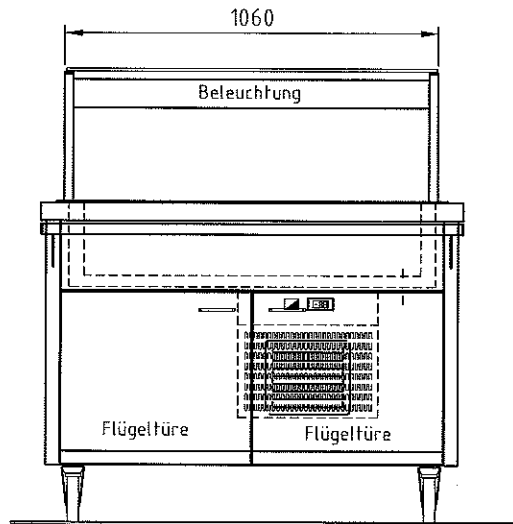

## Datenblatt

Kaltausgabe Speedy 3X GN 1/1

Art. Nr. M-KAW1278-00LB

Abdeckung 1200x750x50mm, mit umlaufender Tropfnase,  
mit eingebauter 3xGN 1/1 Kühlwanne, Kältemaschine untergebaut / Kältemittel R404A  
Kälteleistung bei VT-10° / 230 W  
CNS Aufsatz mit Glasablage und Beleuchtungsbord 30 W  
E-Anschluss / 230V / 260 W  
Hustenschutz aus Sicherheitsglas  
Unterbau offen mit festem Grundbord  
Tablettrutsche aushängbar / höhenverstellbar mit Sicherheitsarretierung  
aushängbare 3-seitige Verkleidung  
4xCNS Lenkrollen ø 125mm, 2 davon feststellbar

## Datenblatt

Kaltausgabe Speedy 3X GN 1/1

Art. Nr. M-KAW1278-01LB

Abdeckung 1200x750x50mm, mit umlaufender Tropfnase,  
mit eingebauter 3xGN 1/1 Kühlwanne, Kältemaschine untergebaut / Kältemittel R404A  
Kälteleistung bei VT-10° / 230W  
CNS Aufsatz mit Glasablage und Beleuchtungsbord 30 W  
E-Anschluss / 230V / 260 W  
Hustenschutz aus Sicherheitsglas  
Unterbau mit Flügeltüren und mit festem Grundbord  
Tablettrutsche beidseitig aushängbar / höhenverstellbar mit Sicherheitsarretierung  
aushängbare 4-seitige Verkleidung  
4xCNS Lenkrollen ø 125mm, 2 davon feststellbar