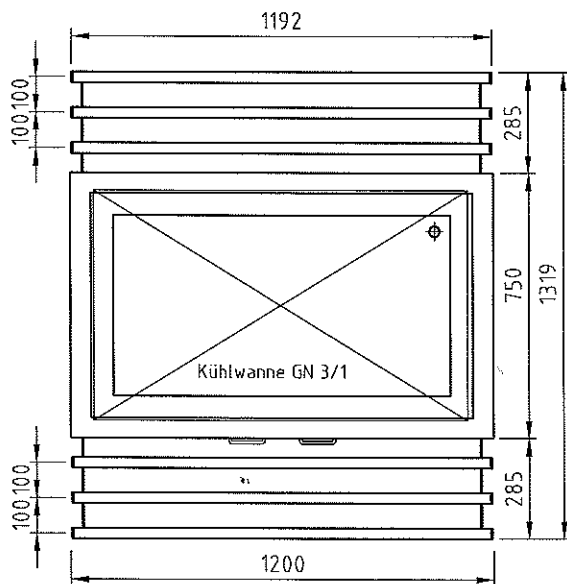

## Datenblatt

Kaltausgabe Speedy 3X GN 1/1

Art. Nr. M-KAW1278-00LB

Abdeckung 1200x750x50mm, mit umlaufender Tropfnase,  
mit eingebauter 3xGN 1/1 Kühlwanne, Kältemaschine untergebaut / Kältemittel R404A  
Kälteleistung bei VT-10° / 230 W  
CNS Aufsatz mit Glasablage und Beleuchtungsbord 30 W  
E-Anschluss / 230V / 260 W  
Hustenschutz aus Sicherheitsglas  
Unterbau offen mit festem Grundbord  
Tablettrutsche aushängbar / höhenverstellbar mit Sicherheitsarretierung  
aushängbare 3-seitige Verkleidung  
4xCNS Lenkrollen ø 125mm, 2 davon feststellbar

## Datenblatt

Kaltausgabe Speedy 3X GN 1/1

Art. Nr. M-KAW1278-01LB

Abdeckung 1200x750x50mm, mit umlaufender Tropfnase,  
mit eingebauter 3xGN 1/1 Kühlwanne, Kältemaschine untergebaut / Kältemittel R404A  
Kälteleistung bei VT-10° / 230W  
CNS Aufsatz mit Glasablage und Beleuchtungsbord 30 W  
E-Anschluss / 230V / 260 W  
Hustenschutz aus Sicherheitsglas  
Unterbau mit Flügeltüren und mit festem Grundbord  
Tablettrutsche beidseitig aushängbar / höhenverstellbar mit Sicherheitsarretierung  
aushängbare 4-seitige Verkleidung  
4xCNS Lenkrollen ø 125mm, 2 davon feststellbar