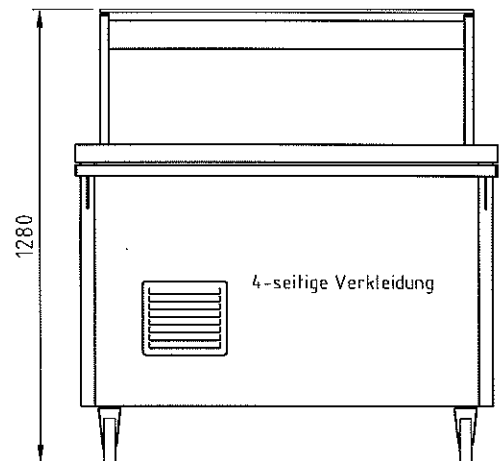

## Datenblatt

Kaltausgabe Speedy 3X GN 1/1

Art. Nr. M-KAW1278-00LB

Abdeckung 1200x750x50mm, mit umlaufender Tropfnase,  
mit eingebauter 3xGN 1/1 Kühlwanne, Kältemaschine untergebaut / Kältemittel R404A  
Kälteleistung bei VT-10° / 230 W  
CNS Aufsatz mit Glasablage und Beleuchtungsbord 30 W  
E-Anschluss / 230V / 260 W  
Hustenschutz aus Sicherheitsglas  
Unterbau offen mit festem Grundbord  
Tablettrutsche aushängbar / höhenverstellbar mit Sicherheitsarretierung  
aushängbare 3-seitige Verkleidung  
4xCNS Lenkrollen ø 125mm, 2 davon feststellbar

## Datenblatt

Kaltausgabe Speedy 3X GN 1/1

Art. Nr. M-KAW1278-01LB

Abdeckung 1200x750x50mm, mit umlaufender Tropfnase,  
mit eingebauter 3xGN 1/1 Kühlwanne, Kältemaschine untergebaut / Kältemittel R404A  
Kälteleistung bei VT-10° / 230W  
CNS Aufsatz mit Glasablage und Beleuchtungsbord 30 W  
E-Anschluss / 230V / 260 W  
Hustenschutz aus Sicherheitsglas  
Unterbau mit Flügeltüren und mit festem Grundbord  
Tablettrutsche beidseitig aushängbar / höhenverstellbar mit Sicherheitsarretierung  
aushängbare 4-seitige Verkleidung  
4xCNS Lenkrollen ø 125mm, 2 davon feststellbar