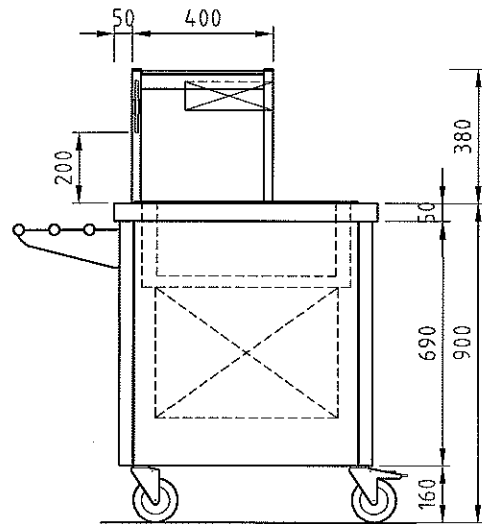

## Datenblatt

Kaltausgabe Speedy 3X GN 1/1

Art. Nr. M-KAW1278-00LB

Abdeckung 1200x750x50mm, mit umlaufender Tropfnase,  
mit eingebauter 3xGN 1/1 Kühlwanne, Kältemaschine untergebaut / Kältemittel R404A  
Kälteleistung bei VT-10° / 230 W  
CNS Aufsatz mit Glasablage und Beleuchtungsbord 30 W  
E-Anschluss / 230V / 260 W  
Hustenschutz aus Sicherheitsglas  
Unterbau offen mit festem Grundbord  
Tablettrutsche aushängbar / höhenverstellbar mit Sicherheitsarretierung  
aushängbare 3-seitige Verkleidung  
4xCNS Lenkrollen ø 125mm, 2 davon feststellbar

## Datenblatt

Kaltausgabe Speedy 3X GN 1/1

Art. Nr. M-KAW1278-01LB

Abdeckung 1200x750x50mm, mit umlaufender Tropfnase,  
mit eingebauter 3xGN 1/1 Kühlwanne, Kältemaschine untergebaut / Kältemittel R404A  
Kälteleistung bei VT-10° / 230W  
CNS Aufsatz mit Glasablage und Beleuchtungsbord 30 W  
E-Anschluss / 230V / 260 W  
Hustenschutz aus Sicherheitsglas  
Unterbau mit Flügeltüren und mit festem Grundbord  
Tablettrutsche beidseitig aushängbar / höhenverstellbar mit Sicherheitsarretierung  
aushängbare 4-seitige Verkleidung  
4xCNS Lenkrollen ø 125mm, 2 davon feststellbar