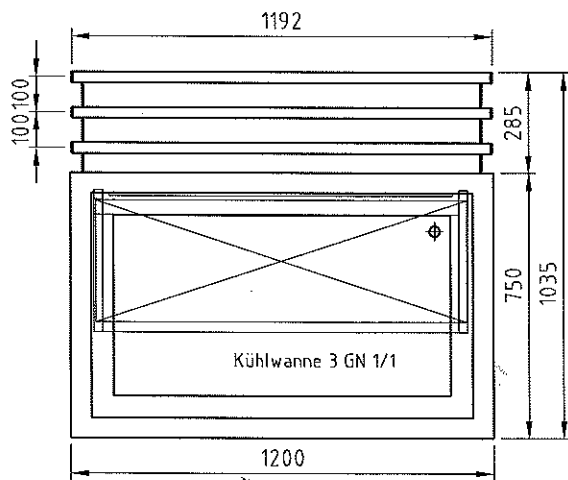

## Datenblatt

Kaltausgabe Speedy 3X GN 1/1

Art. Nr. M-KAW1278-00LB

Abdeckung 1200x750x50mm, mit umlaufender Tropfnase,  
mit eingebauter 3xGN 1/1 Kühlwanne, Kältemaschine untergebaut / Kältemittel R404A  
Kälteleistung bei VT-10° / 230 W  
CNS Aufsatz mit Glasablage und Beleuchtungsbord 30 W  
E-Anschluss / 230V / 260 W  
Hustenschutz aus Sicherheitsglas  
Unterbau offen mit festem Grundbord  
Tablettrutsche aushängbar / höhenverstellbar mit Sicherheitsarretierung  
aushängbare 3-seitige Verkleidung  
4xCNS Lenkrollen ø 125mm, 2 davon feststellbar

## Datenblatt

Kaltausgabe Speedy 3X GN 1/1

Art. Nr. M-KAW1278-01LB

Abdeckung 1200x750x50mm, mit umlaufender Tropfnase,  
mit eingebauter 3xGN 1/1 Kühlwanne, Kältemaschine untergebaut / Kältemittel R404A  
Kälteleistung bei VT-10° / 230W  
CNS Aufsatz mit Glasablage und Beleuchtungsbord 30 W  
E-Anschluss / 230V / 260 W  
Hustenschutz aus Sicherheitsglas  
Unterbau mit Flügeltüren und mit festem Grundbord  
Tablettrutsche beidseitig aushängbar / höhenverstellbar mit Sicherheitsarretierung  
aushängbare 4-seitige Verkleidung  
4xCNS Lenkrollen ø 125mm, 2 davon feststellbar