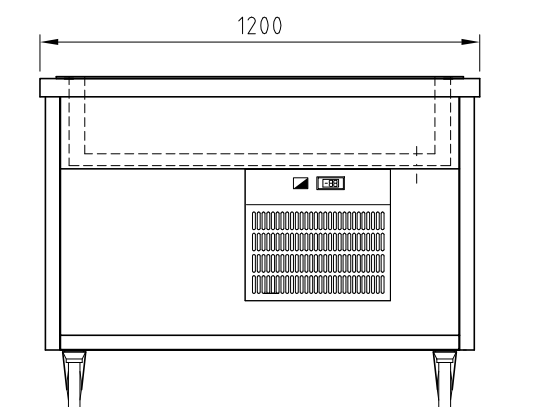

## Datenblatt

Kaltausgabe Speedy 3X GN 1/1

Art. Nr. M-KAW1278-0000

Abdeckung 1200x750x50mm, mit umlaufender Tropfnase,

mit eingebauter 3xGN 1/1 Kühlwanne, Kältemaschine untergebaut / Kältemittel R404A

Kälteleistung bei VT-10°C / 230W

E-Anschluss / 230V / 230W

Unterbau offen mit festem Grundbord

Tablettrutsche aushängbar / höhenverstellbar mit Sicherheitsarretierung

aushängbare 3-seitige Verkleidung

4xCNS Lenkrollen  $\varnothing$  125mm, 2 davon feststellbar