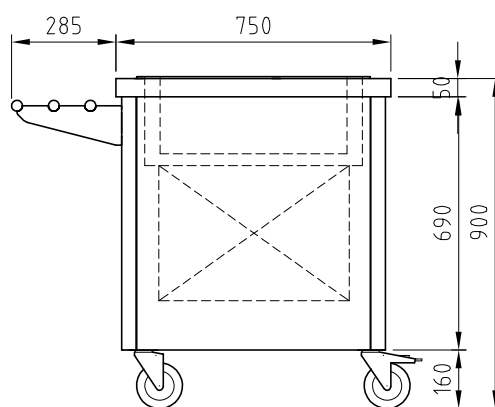

## Datenblatt

Kaltausgabe Speedy 3X GN 1/1

Art. Nr. M-KAW1278-0000

Abdeckung 1200x750x50mm, mit umlaufender Tropfnase,

mit eingebauter 3xGN 1/1 Kühlwanne, Kältemaschine untergebaut / Kältemittel R404A

Kälteleistung bei VT-10°C / 230W

E-Anschluss / 230V / 230W

Unterbau offen mit festem Grundbord

Tablettrutsche aushängbar / höhenverstellbar mit Sicherheitsarretierung

aushängbare 3-seitige Verkleidung

4xCNS Lenkrollen  $\varnothing$  125mm, 2 davon feststellbar