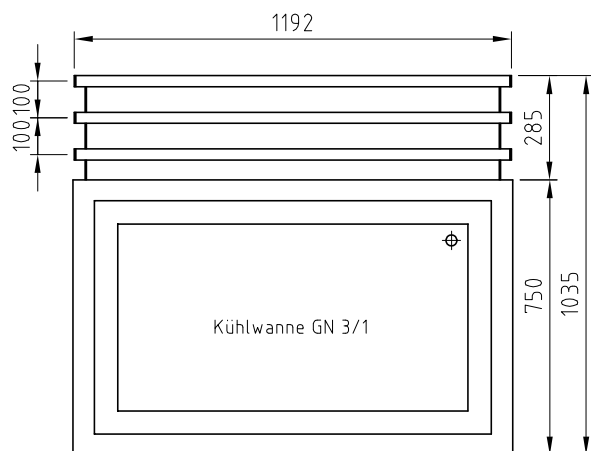

## Datenblatt

Kaltausgabe Speedy 3X GN 1/1

Art. Nr. M-KAW1278-0000

Abdeckung 1200x750x50mm, mit umlaufender Tropfnase,

mit eingebauter 3xGN 1/1 Kühlwanne, Kältemaschine untergebaut / Kältemittel R404A

Kälteleistung bei VT-10°C / 230W

E-Anschluss / 230V / 230W

Unterbau offen mit festem Grundbord

Tablettrutsche aushängbar / höhenverstellbar mit Sicherheitsarretierung

aushängbare 3-seitige Verkleidung

4xCNS Lenkrollen  $\varnothing$  125mm, 2 davon feststellbar