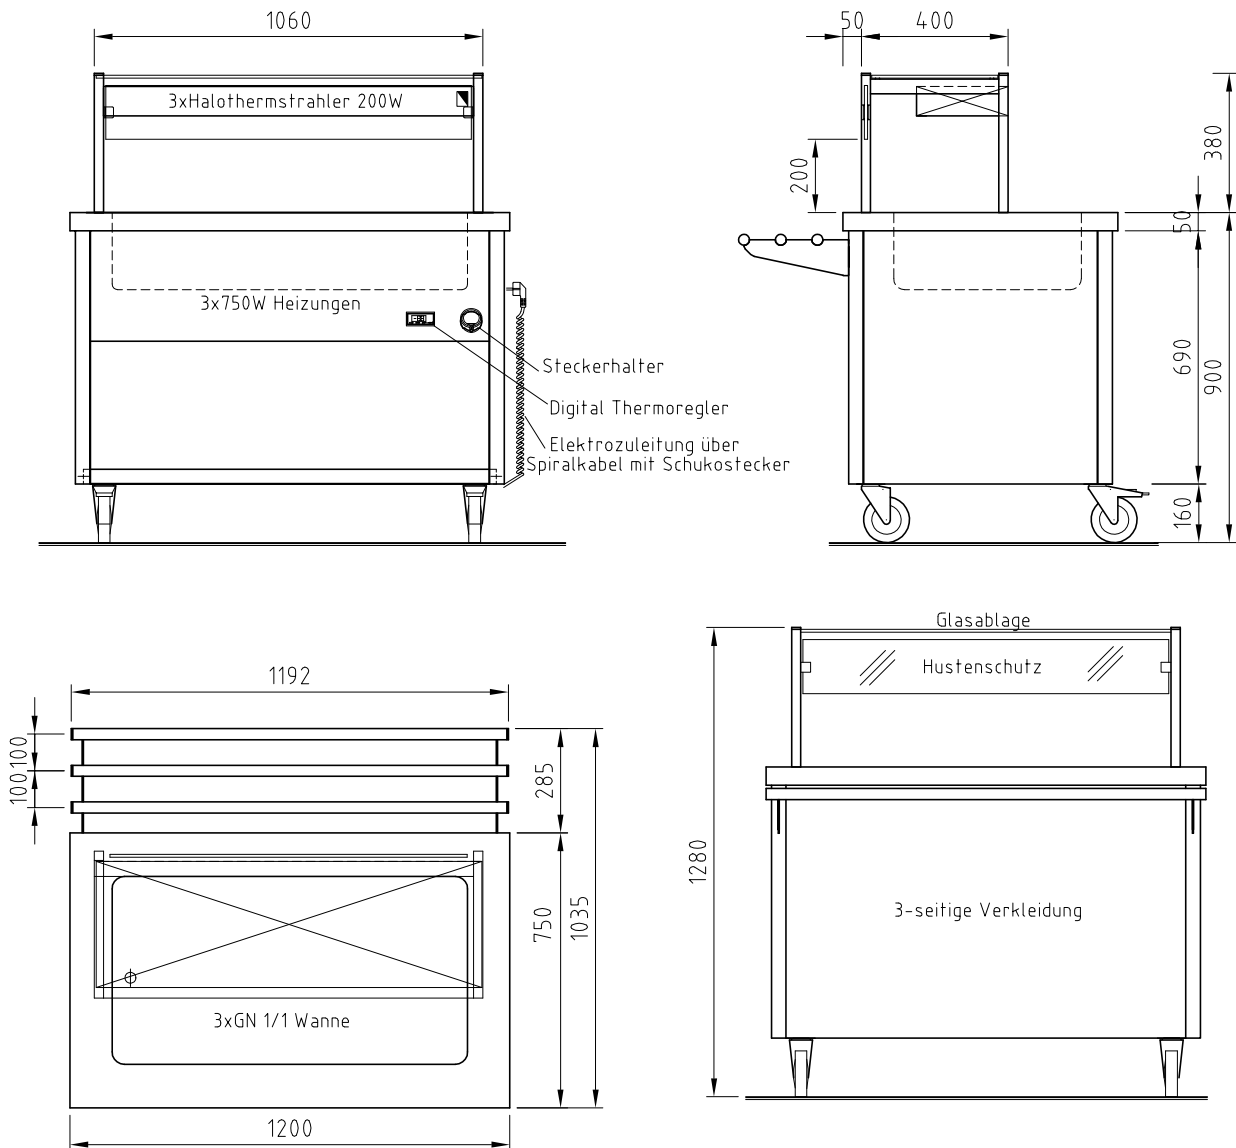

SPEEDY-DAS MOBILE AUSGABESYSTEM

Datenblatt

Warmausgabe Speedy 3X GN 1/1

Art. Nr. M-WAG1278-00WB

Abdeckung 1200x750x50mm, mit umlaufender Tropfnase,
mit eingeschweißter 3xGN 1/1 Wanne, beheizt, mit Ablauf nach unten
Temperatur regelbar

CNS Aufsatz mit Glasablage und Wärmebrücke / 3x Halothermstrahler je 200W

E-Anschluss / 230V / 2,8 KW

Hustenschutz aus Sicherheitsglas

Unterbau offen mit festem Grundbord

Tablettrutsche aushängbar / höhenverstellbar mit Sicherheitsarretierung

aushängbare 3-seitige Verkleidung

4xCNS Lenkrollen \varnothing 125mm, 2 davon feststellbar